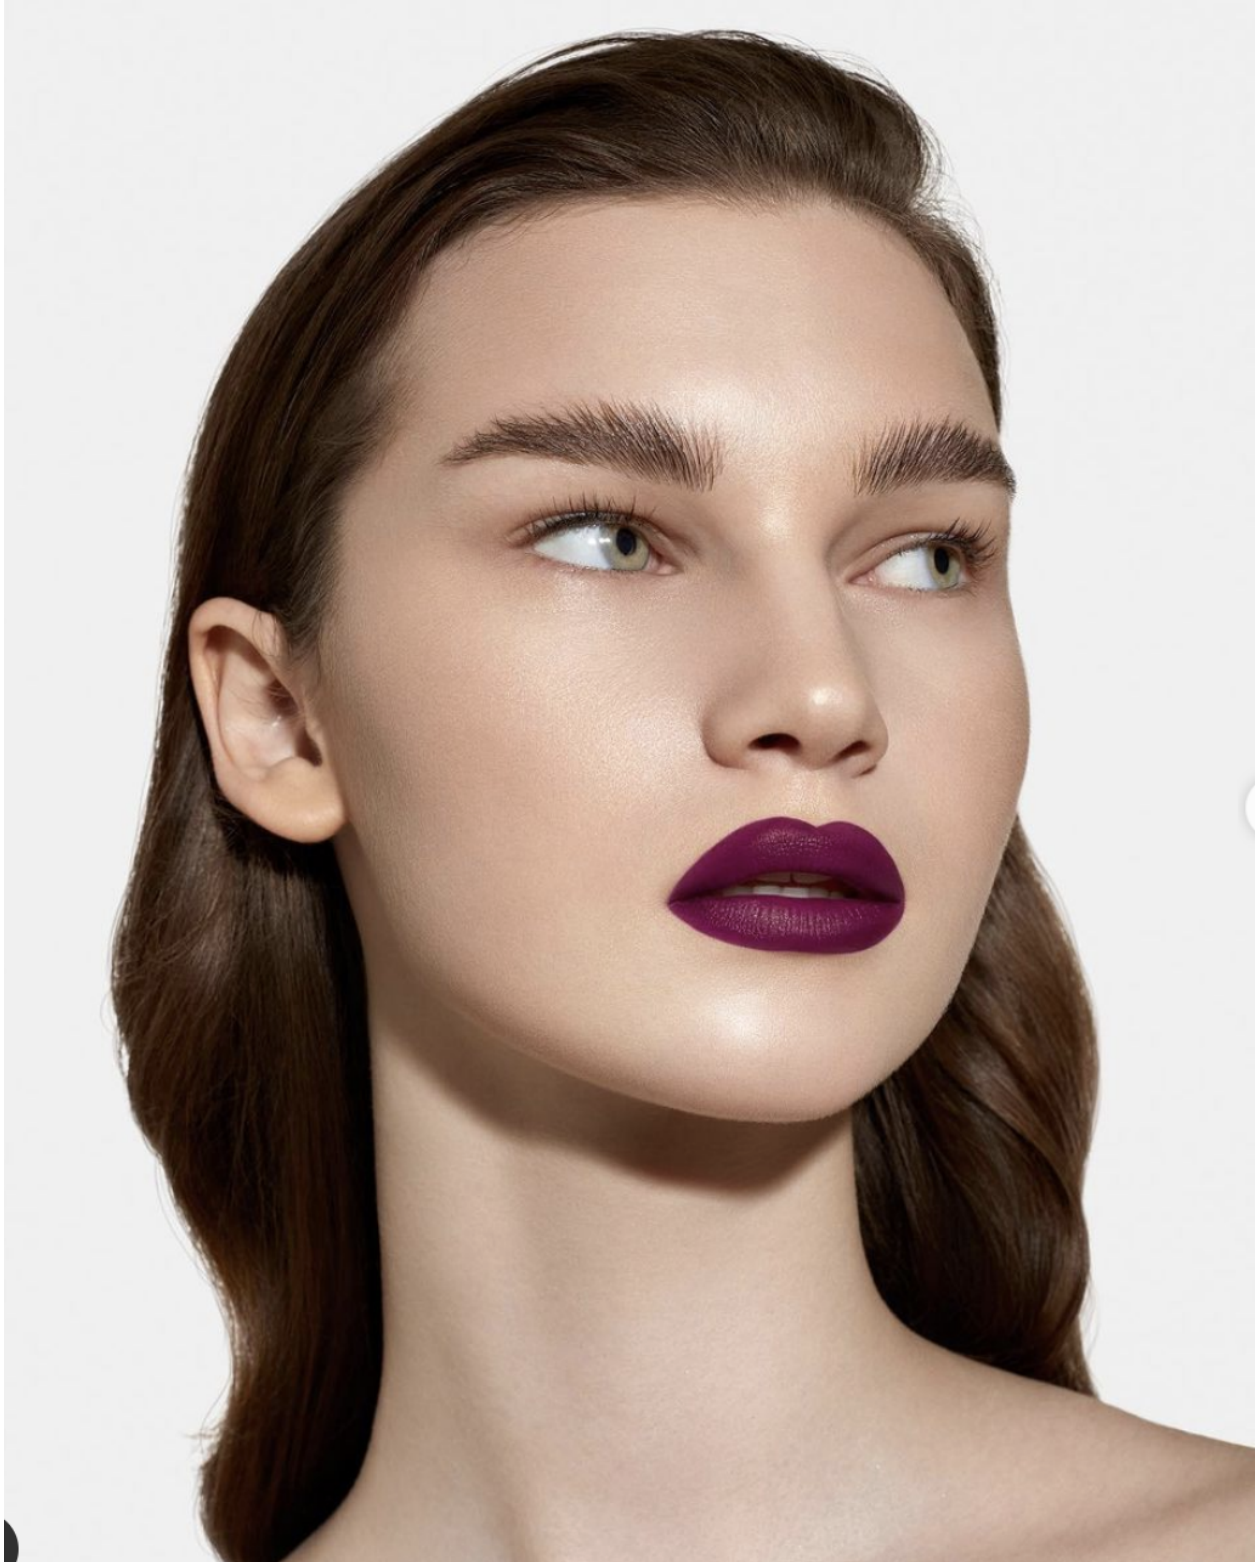

SNEJANA

height 177 cm · bust 82 cm · cup B · waist 58 cm · hips 89 cm · dress 36
shoes size 39 · hair brown · eyes green