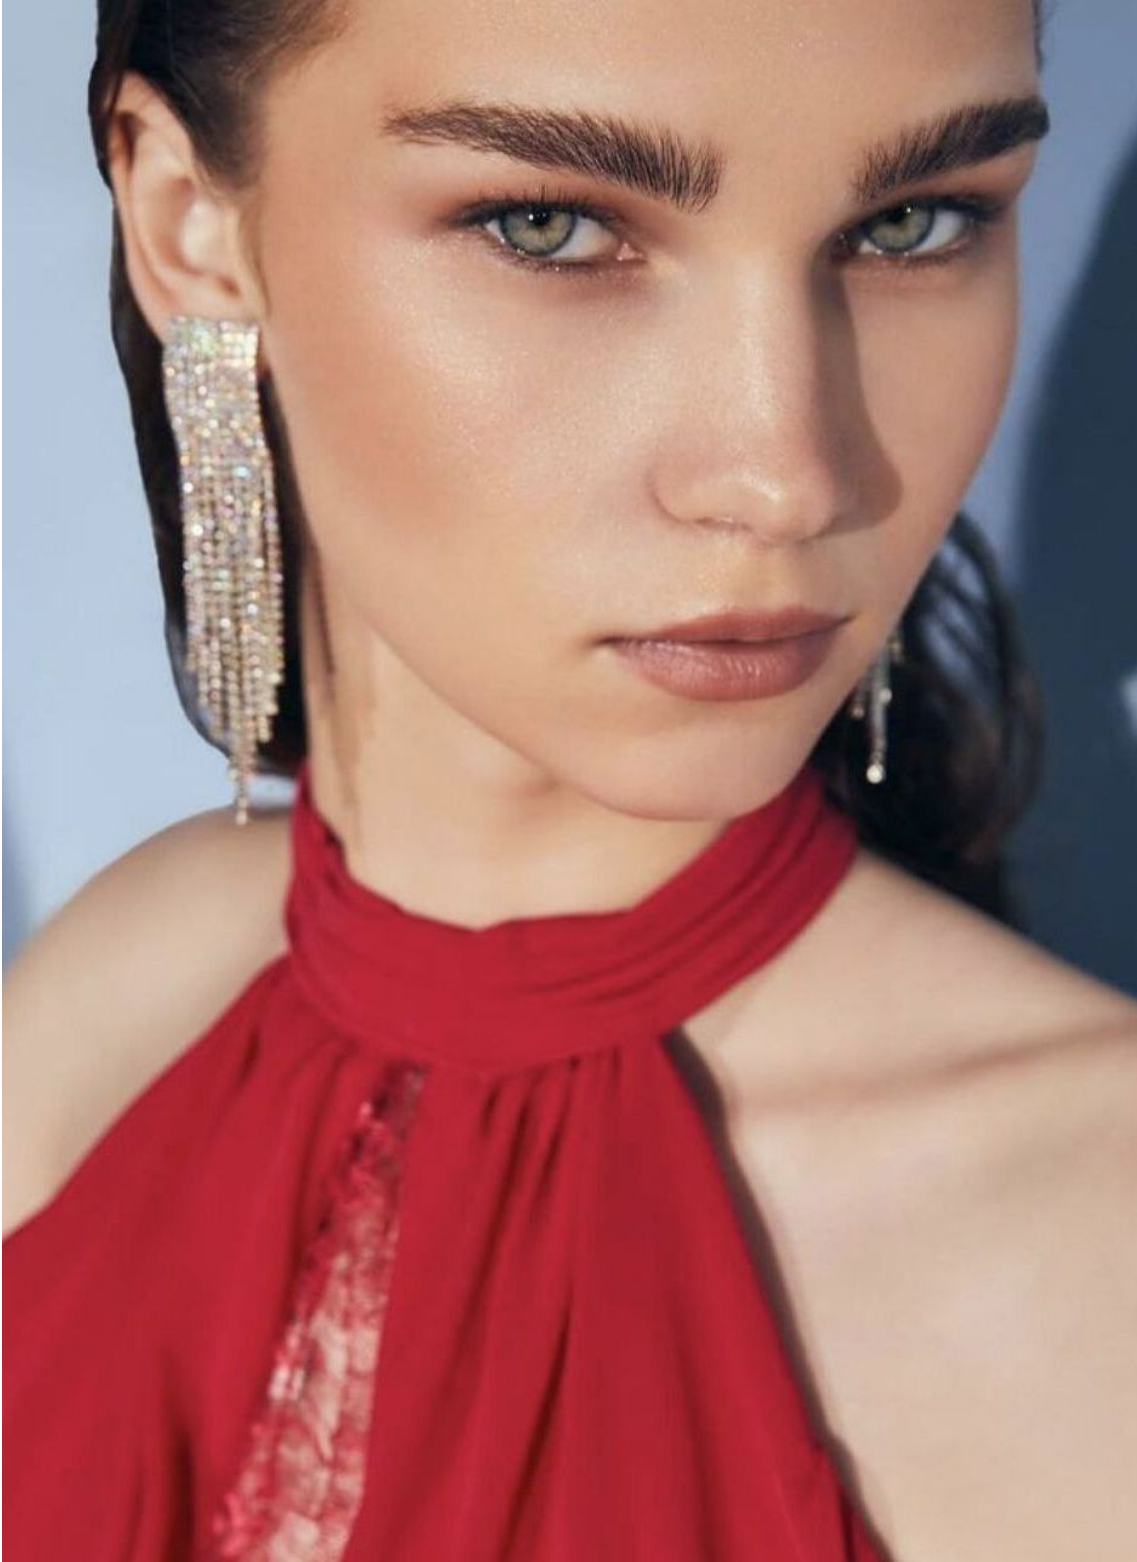

SNEJANA

height 177 cm · bust 82 cm · cup B · waist 58 cm · hips 89 cm · dress 36
shoes size 39 · hair brown · eyes green

SNEJANA

height 177 cm · bust 82 cm · cup B · waist 58 cm · hips 89 cm · dress 36
shoes size 39 · hair brown · eyes green

MGM
MODELS

MGM
MODELS

SNEJANA

height 177 cm · bust 82 cm · cup B · waist 58 cm · hips 89 cm · dress 36
shoes size 39 · hair brown · eyes green

MGM
MODELS

SNEJANA

height 177 cm · bust 82 cm · cup B · waist 58 cm · hips 89 cm · dress 36
shoes size 39 · hair brown · eyes green